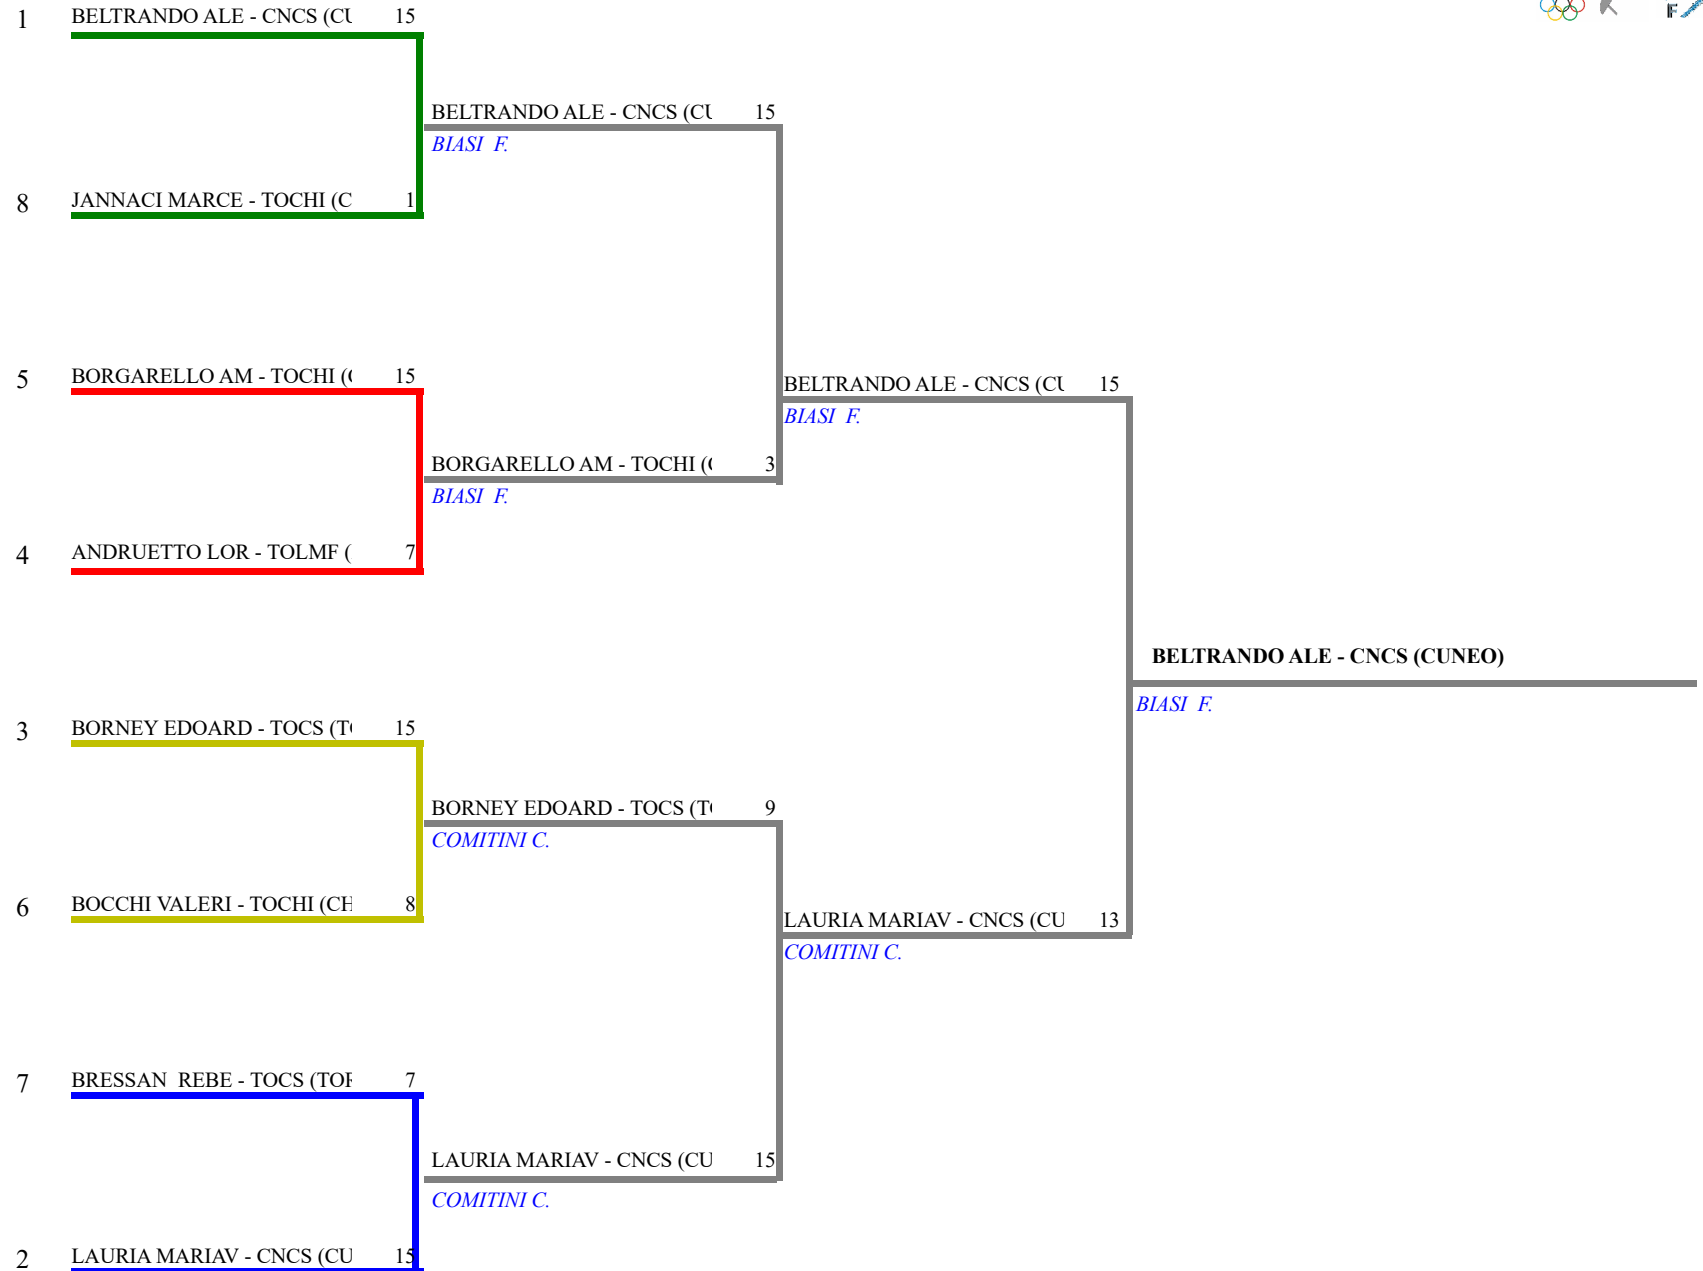

FEDERAZIONE ITALIANA SCHERMA
FEDERATION INTERNATIONALE D'ESCRIME

Classifica definitiva Fioretto maschile
1 Ragazzi/Ragazze

Gran Premio Giovanissimi

TORINO - Trofeo CONI

Stampa: 21/05/2017 11:21

<u>Classifica</u>	<u>NumFis</u>	<u>Cognome</u>	<u>Nome</u>	<u>Del</u>	<u>Denominazione</u>
1	652399	BELTRANDO	ALESSANDRO	01/12/04	CIRCOLO SCHERMISTICO CUNEO
2	671432	LAURIA	MARIAVITTORIA	23/04/04	CIRCOLO SCHERMISTICO CUNEO
3	658693	BORNEY	EDOARDO	16/06/04	CLUB SCHERMA TORINO A.S.D.
	656727	BORGARELLO	AMEDEO MARIA UMBE	23/09/04	A.S.D. CLUB SCHERMA CHIVASSO TO
5	651724	ANDRUETTO	LORENZO	29/06/04	ACC. SCH. LA MASCHERA DI FERRO a.s.d.
6	649708	BOCCHI	VALERIO	06/08/04	A.S.D. CLUB SCHERMA CHIVASSO TO
7	672005	BRESSAN	REBECCA	25/04/04	CLUB SCHERMA TORINO A.S.D.
8	674414	JANNACI	MARCELLO	30/10/04	A.S.D. CLUB SCHERMA CHIVASSO TO

Fioretto maschile Ragazzi
 TABELLONE DEI QUARTI DI FINALE

FEDERAZIONE ITALIANA SCHERMA
FEDERATION INTERNATIONALE D'ESCRIME

Classifica provvisoria ai gironi

Fioretto maschile
Ragazzi/Ragazze

Gran Premio Giovanissimi